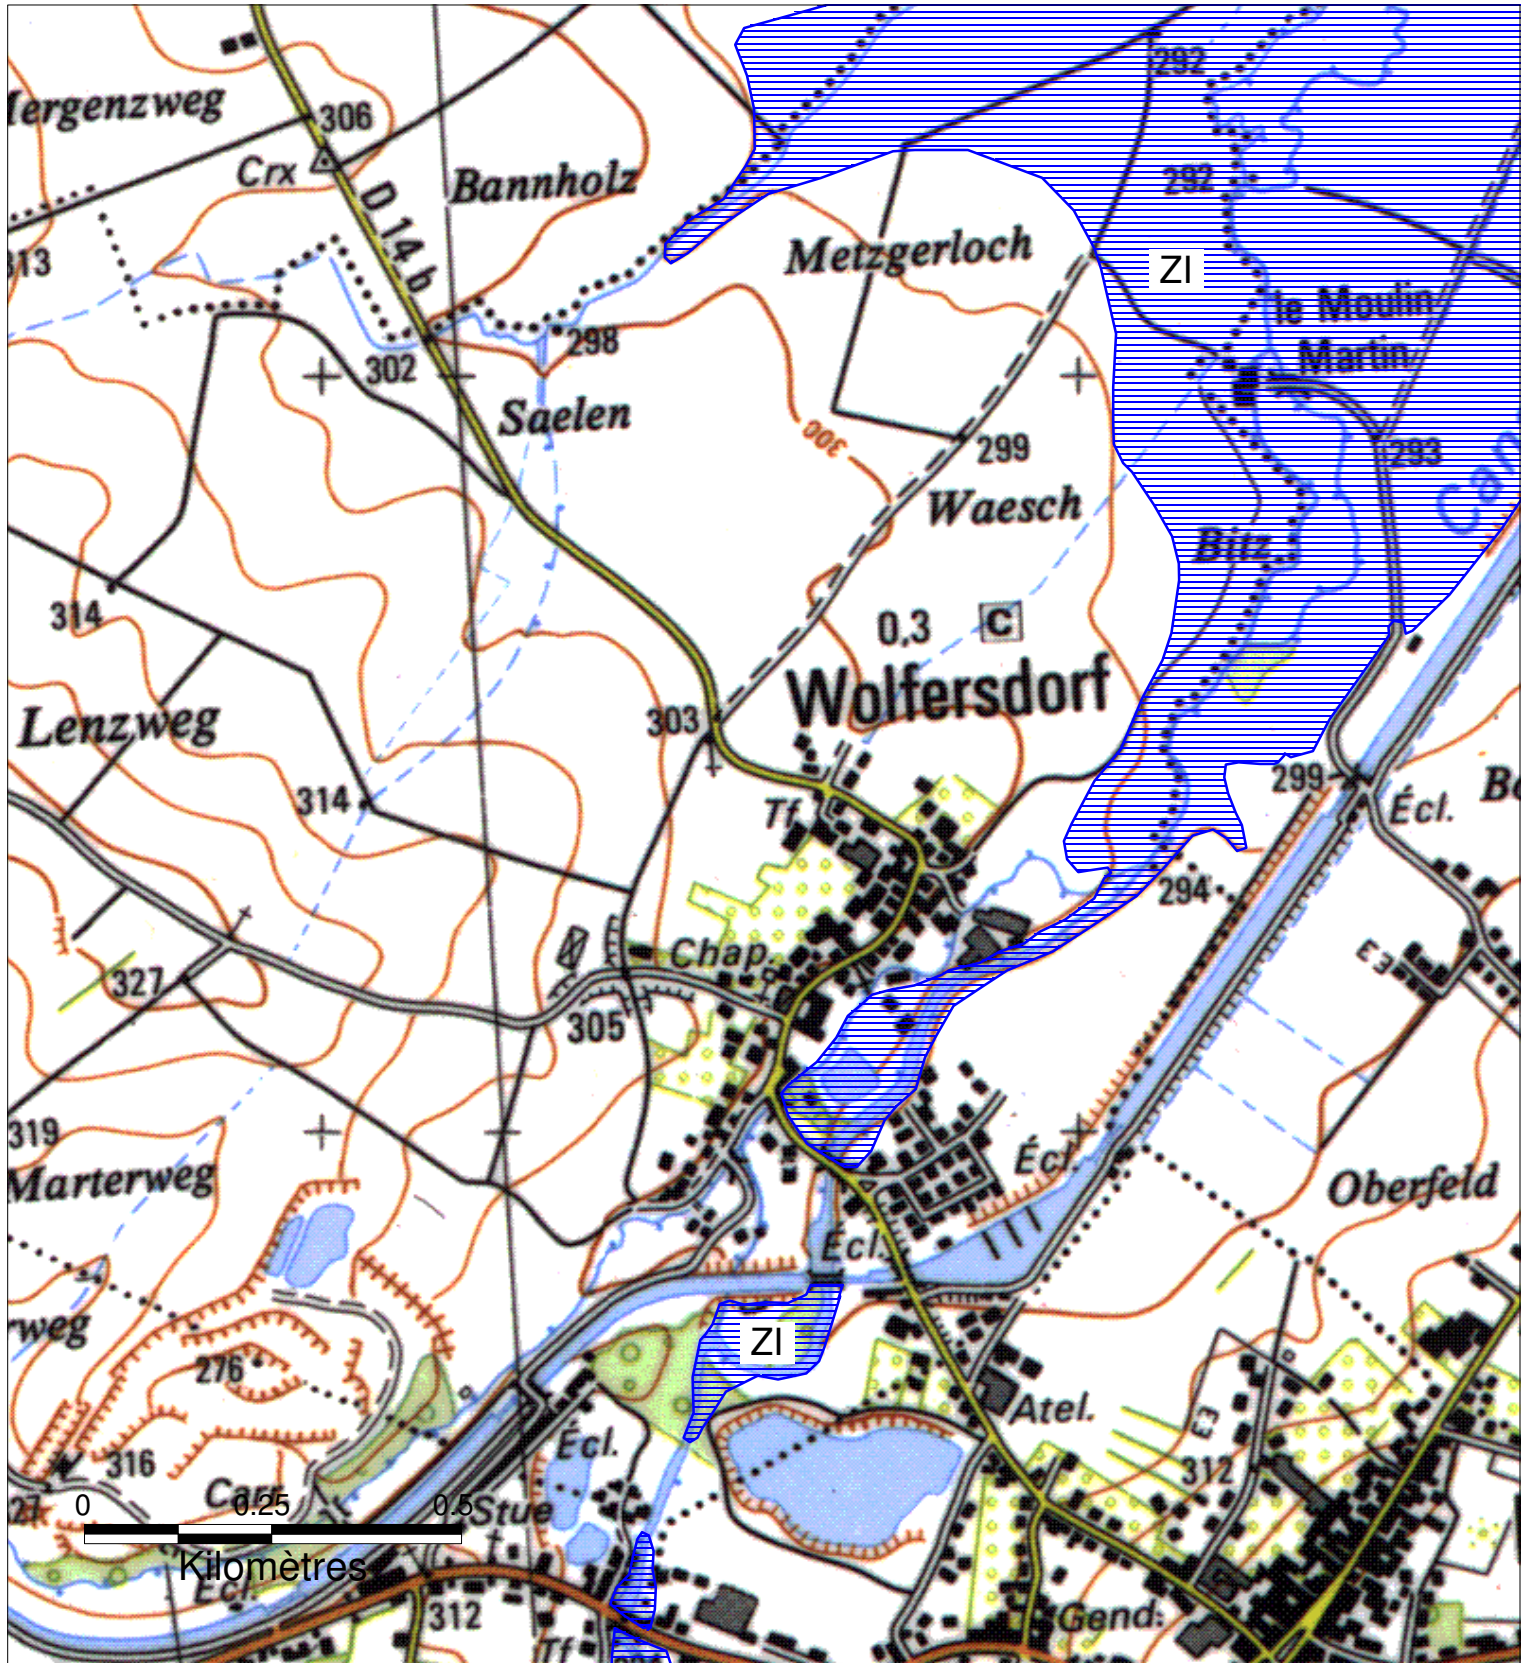

ZONES INONDABLES DANS LE DEPARTEMENT DU HAUT-RHIN

Commune de WOLFERSDORF - 1/2

Préfecture du Haut-Rhin
 Direction Départementale
 de l'Agriculture et de la Forêt

PPRI de la Largue approuvé par arrêté préfectoral du 5 novembre 1998

- ZI - Zone inondable en cas de crue centennale
- ZIF - Zone inondable en cas de crue centennale, urbanisée, à risques faibles
- ZR - Zone à risque élevé en cas de rupture de digue
- ZRF - Zone à risque d'inondation, en particulier si rupture de digue
- ZN - Zone soumise au risque de remontées de nappe
- Dignes

(Source : Plan de Prévention des Risques d'Inondation de la Largue - arrêté préfectoral du 5 novembre 1998)

Janvier 2006